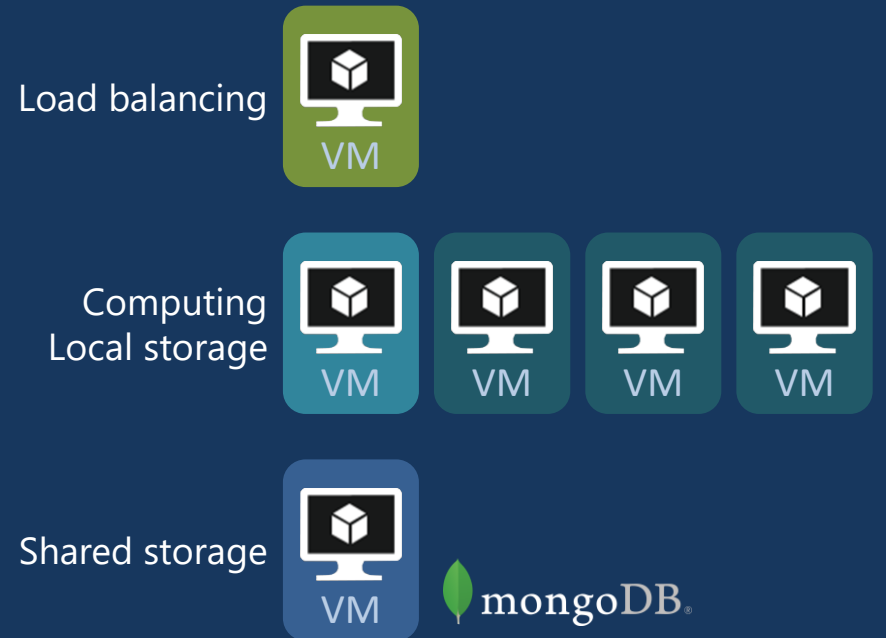

# 서비스 구조 요약

도,레,미 C F G,C

Plain Text  
*melody, chord, ...*

Instrumental  
Audio File

# 실행 구조

# 상세 구조

- Input analysis
- Sound generation
- Sound mixing
- Compression\*