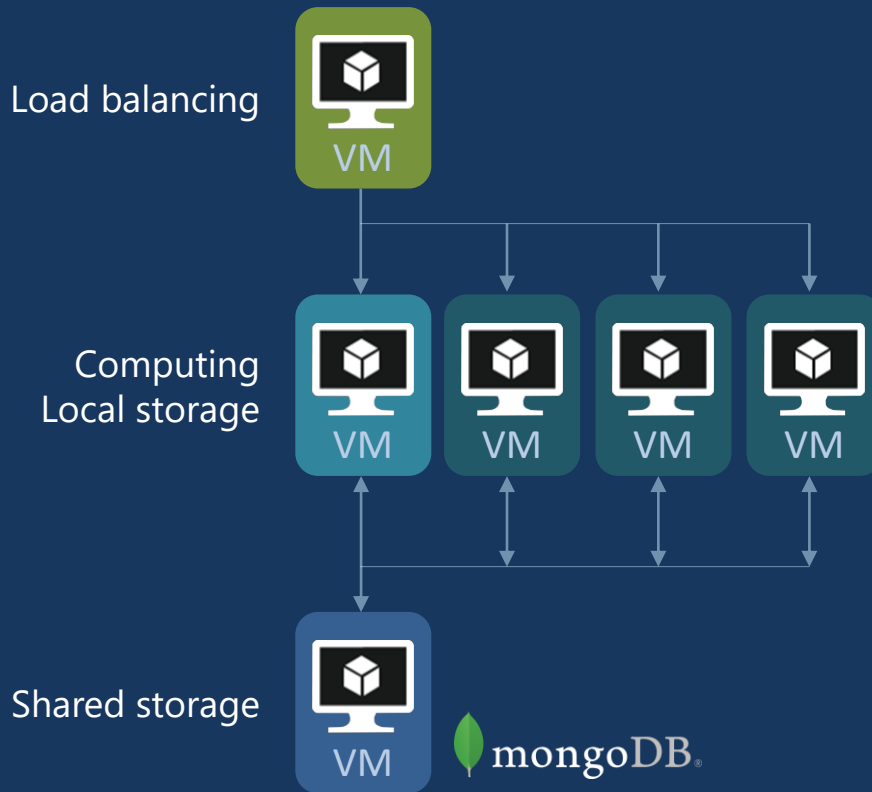

# 서비스 구조 요약

도,레,미 C F G,C

Plain Text  
*melody, chord, ...*

Instrumental  
Audio File

# 실행 구조

# 상세 구조

- Input analysis
- Sound generation
- Sound mixing
- Compression\*